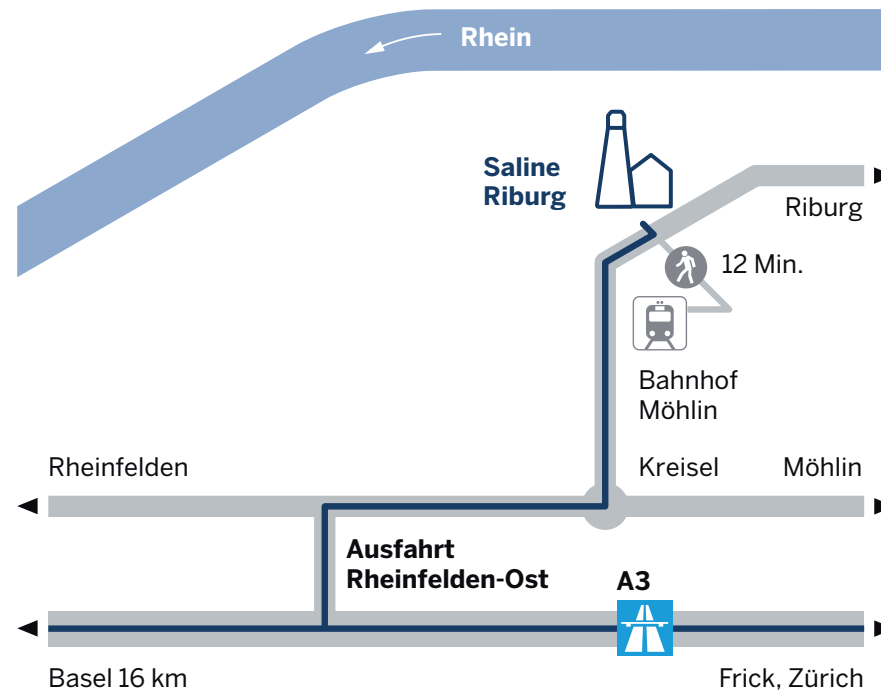

Saline Riburg

Saline Riburg

Riburgerstrasse 1507
4310 Rheinfelden
Tel. +41 61 825 51 51
Fax +41 61 825 51 10
info@saline.ch
www.salz.ch

Anfahrt für Besucher

Riburgerstrasse 1507

GPS-Eingabe

Salinenstrasse, 4313 Möhlin
47.565875, 7.829607

Anfahrt für LkW

Chleigrütstrasse 2848