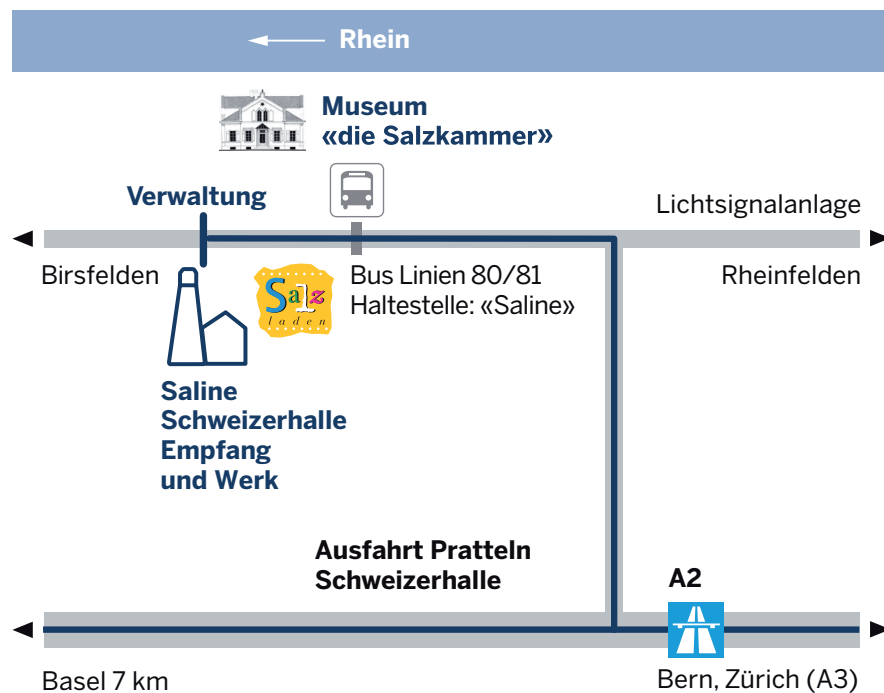

Standortplan

Saline Schweizerhalle

Saline Schweizerhalle (Hauptsitz)

Schweizer Salinen AG
Schweizerhalle, Postfach
Rheinstrasse 52
CH-4133 Pratteln 1
Tel. +41 61 825 51 51
Fax +41 61 825 51 10
info@saline.ch
www.salz.ch

Saline Riburg

Saline Riburg

Riburgerstrasse 1507
4310 Rheinfelden
Tel. +41 61 825 51 51
Fax +41 61 825 51 10
info@saline.ch
www.salz.ch

Anfahrt für Besucher

Riburgerstrasse 1507

GPS-Eingabe

Salinenstrasse, 4313 Möhlin
47.565875, 7.829607

Anfahrt für LkW

Chleigrütstrasse 2848