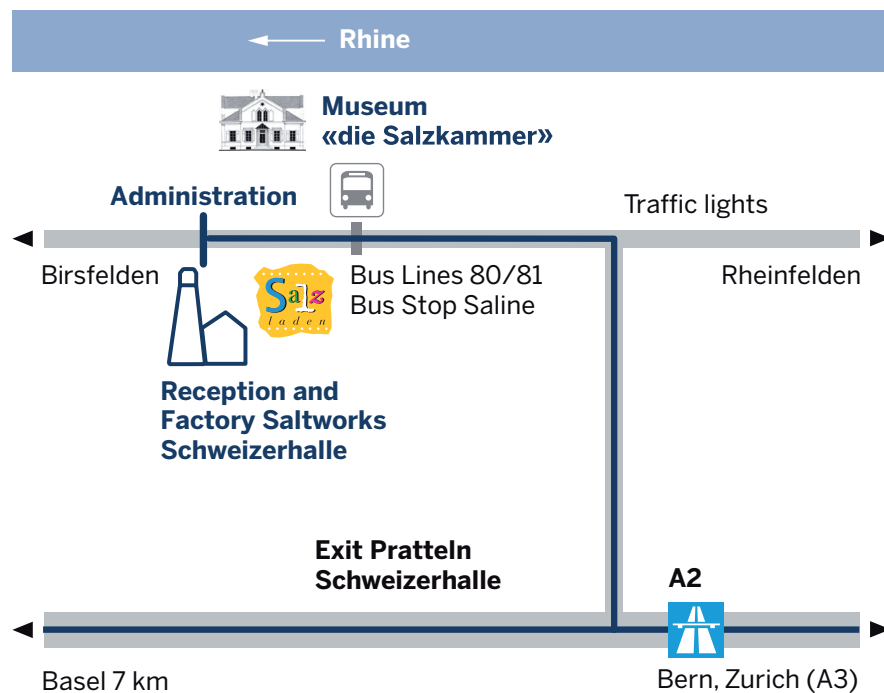

Location map

Saltworks Schweizerhalle

Saltworks Schweizerhalle (Head office)

Swiss Saltworks
Schweizerhalle, P.O. Box
Rheinstrasse 52
CH-4133 Pratteln 1
Tel. +41 61 825 51 51
Fax +41 61 825 51 10
info@saline.ch
www.salz.ch