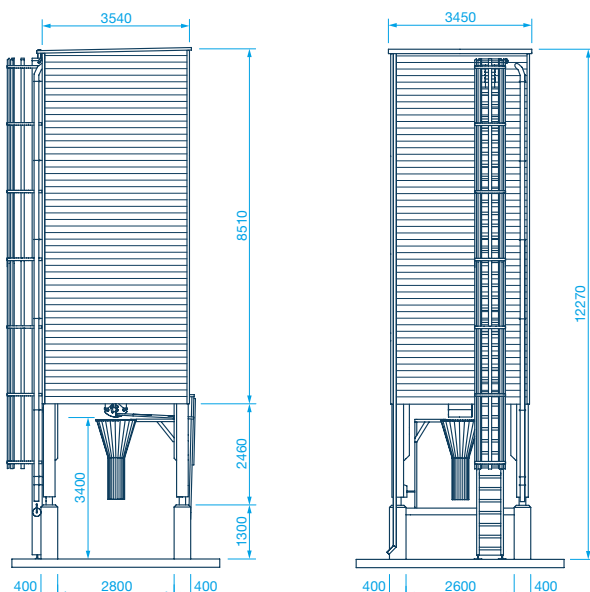

TAUFIX®

SCHWEIZER AUFTAUSALZ
SEL À DÉGELER SUISSE
SALE DISGELO SVIZZERO

TAUFIX® Mobiler Mietsilo.

Holzsilos / 75 m³

Artikel-Nr.	TF H75
Kapazität	75 m³
Demontierbar im Sommer	Nein
Unterfahrhöhe	3.3 m
Unterfahrbreite	2.8 m
Salzart	Normales Auftausalz lose (# 8300 oder # 8303)
Höhe	12.3 m
Standfläche	3.4 m x 4.6 m (inkl. Aufstiegsleiter)
Untergrund	Fundament bauseits nach den Plänen der Schweizer Salinen, erstellt vom Silobauer
TAUFIX® Manager	Inbegriffen
Mietdauer	Mindestens 5 Jahre

Abmessungen in mm

Weitere Auskünfte

Mehr Informationen zu den mobilen Mietsilos, Preisen und Lieferzeiten erhalten Sie unter:

ksc@saline.ch oder T 061 825 51 15

Eine Marke der

**SCHWEIZER
SALINEN
SALINES
SUISSES**

Schweizer Salinen AG

Schweizerhalle, Rheinstrasse 52, Postfach, CH-4133 Pratteln 1
T +41 61 825 51 15, F +41 61 825 51 00, ksc@saline.ch, www.salz.ch

taufix.ch