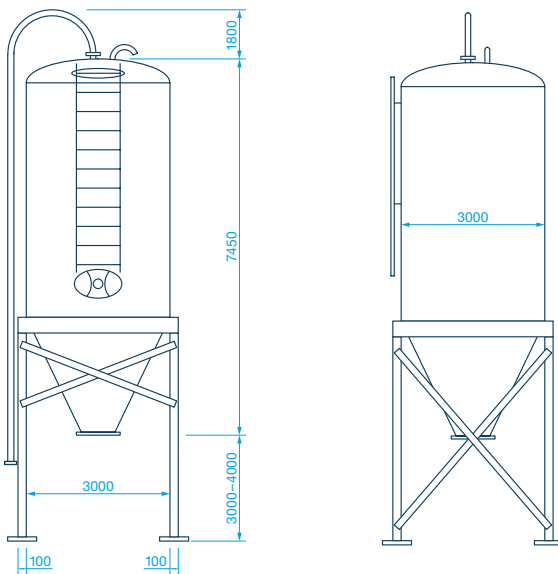

TAUFIX®

SCHWEIZER AUFTAUSALZ
SEL À DÉGELER SUISSE
SALE DISGELO SVIZZERO

TAUFIX® Mobiler Mietsilo.

GFK/Kunststoffsilo / 40m³

Artikel-Nr.	TF K40
Kapazität	40m³
Demontierbar im Sommer	Nein
Unterfahrhöhe	3.0m (kann auf Wunsch 4.0m hoch sein)
Unterfahrbreite	3.0m
Salzart	Normales Auftausalz lose (# 8300 oder # 8303)
Höhe	10.5m / 11.5m (ohne Geländer und Füllleitung)
Standfläche	3.2m x 3.8m
Untergrund	Fundament bauseits nach den Plänen der Schweizer Salinen, erstellt vom Silobauer
TAUFIX® Manager	Inbegriffen
Mietdauer	Mindestens 5 Jahre

Abmessungen in mm

Weitere Auskünfte

Mehr Informationen zu den mobilen
Mietsilos, Preisen und Lieferzeiten erhalten
Sie unter:

ksc@saline.ch oder T 061 825 51 15

Eine Marke der

**SCHWEIZER
SALINEN
SALINES
SUISSES**

Schweizer Salinen AG

Schweizerhalle, Rheinstrasse 52, Postfach, CH-4133 Pratteln 1
T +41 61 825 51 15, F +41 61 825 51 00, ksc@saline.ch, www.salz.ch

taufix.ch